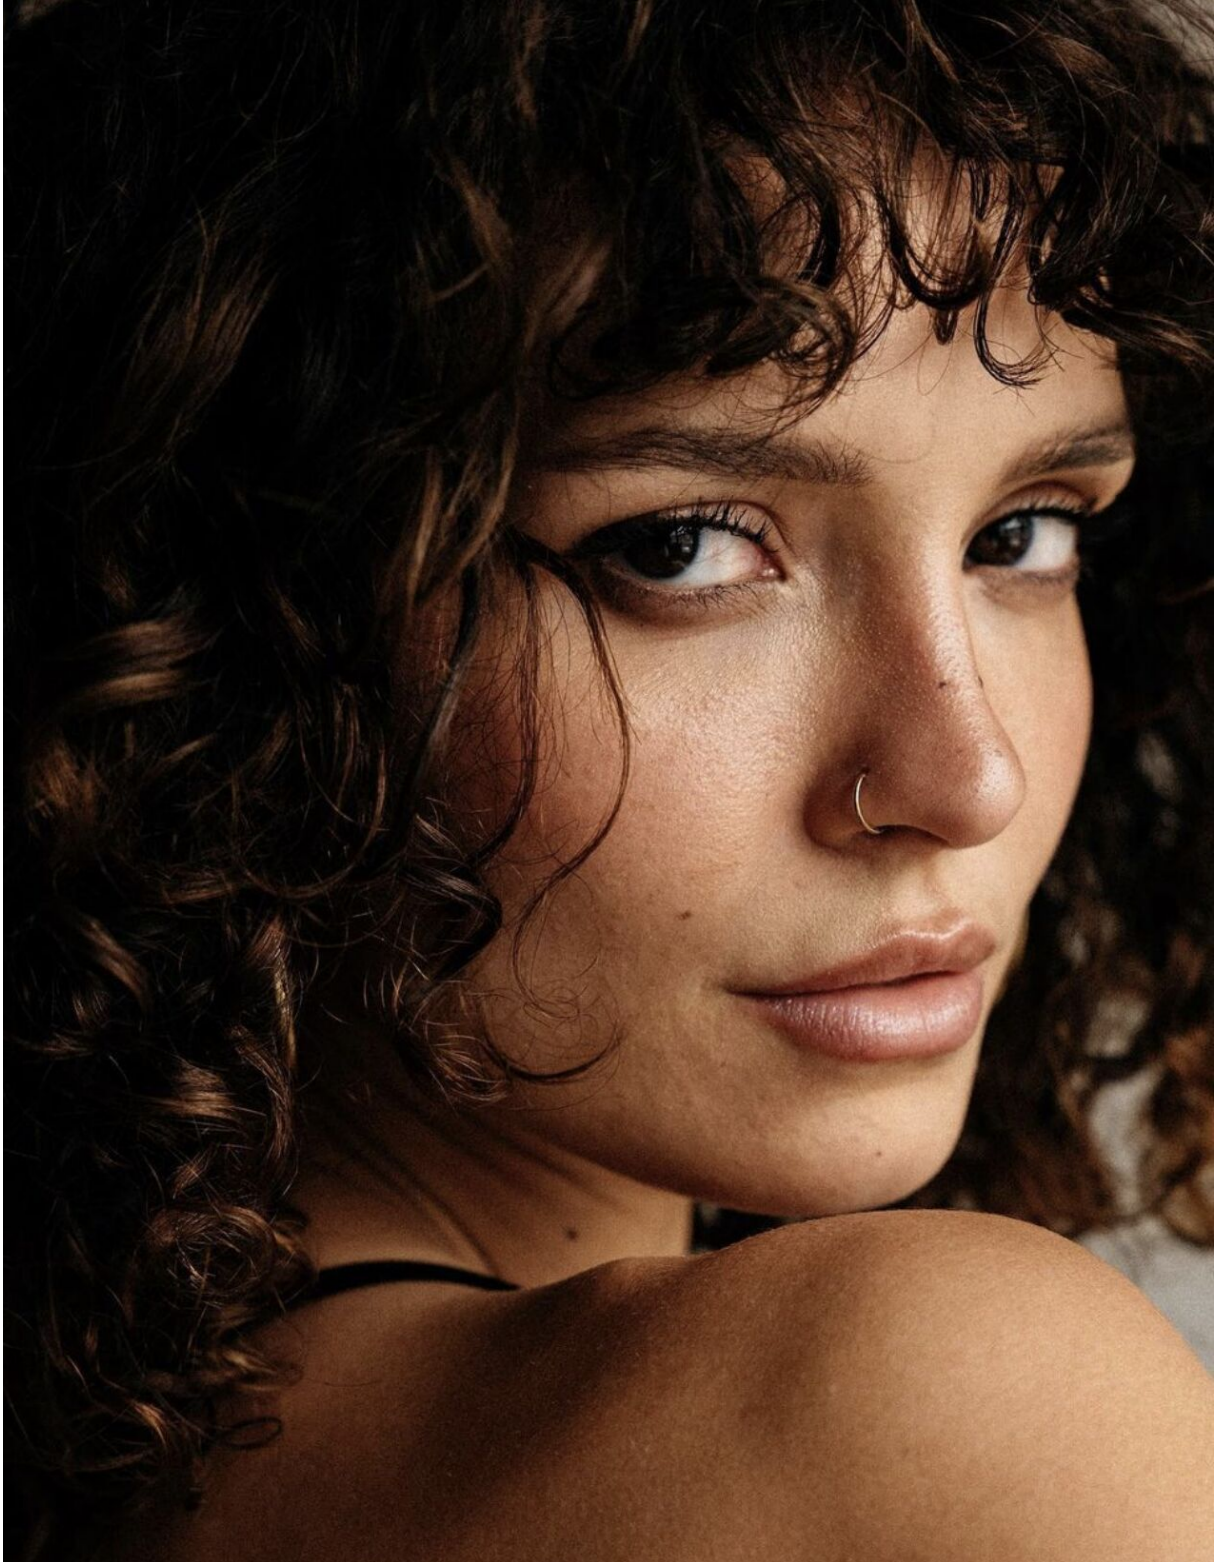

# MORGANE ZELIA

height 176 cm · bust 86 cm · cup B · waist 61 cm · hips 92 cm · dress 36  
shoes size 39 · hair brown · eyes brown